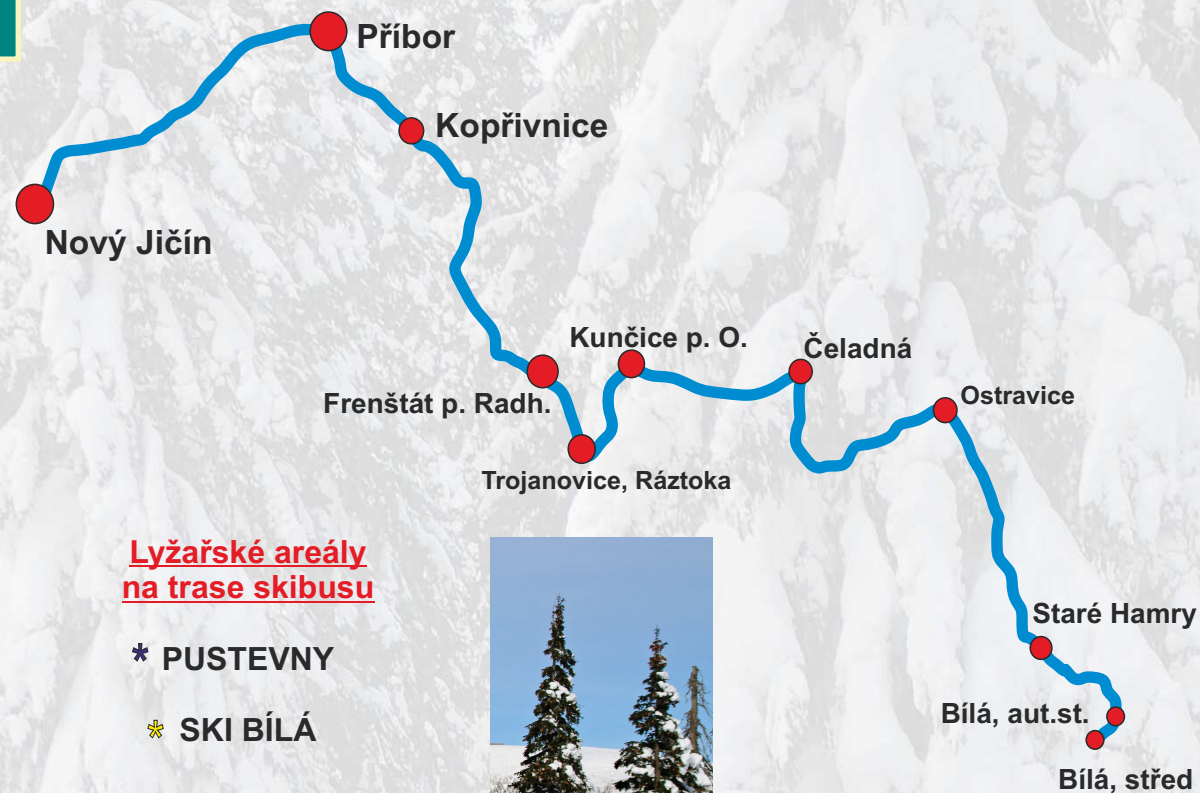

SKIBUS Beskydy - Nový Jičín:

Jízdní řád linky **880650** SKIBUS Nový Jičín - Bílá

Nový Jičín, aut.nádr.	7:00	▲ 17:48
Příbor, u škol	7:15	17:33
Kopřivnice, aut.nádr.	7:25	17:23
Frenštát p. Radh., u škol	7:45	17:03
Trojanovice, u Kociánů	7:52	16:57
Trojanovice, rest.Ráztoka *	7:55	16:55
Trojanovice, u Kociánů	7:57	16:50
Kunčice p.Ondřejníkem, Huřařství	8:05	16:41
Kunčice p.Ondřejníkem, Skalka	8:10	16:36
Čeladná, hotel Prosper	8:15	16:31
Ostravice.aut.st.	8:25	16:22
Staré Hamry, Samčanka, Obecní úřad	8:35	16:10
Staré Hamry, Stýskalotka		
Staré Hamry, most	8:37	16:08
Bílá, aut.st.	8:43	16:02
Bílá, střed ▲ *	▼ 8:45	16:00

Linka 880650 jezdí:

o víkendech a svátcích - od 26.12.2017 do 11.3.2018
rovněž jede - 27.12., 28.12., 29.12. a 30.12.2017

▲ spoj 3 linky 910126 navazuje na spoj 305 linky 880650